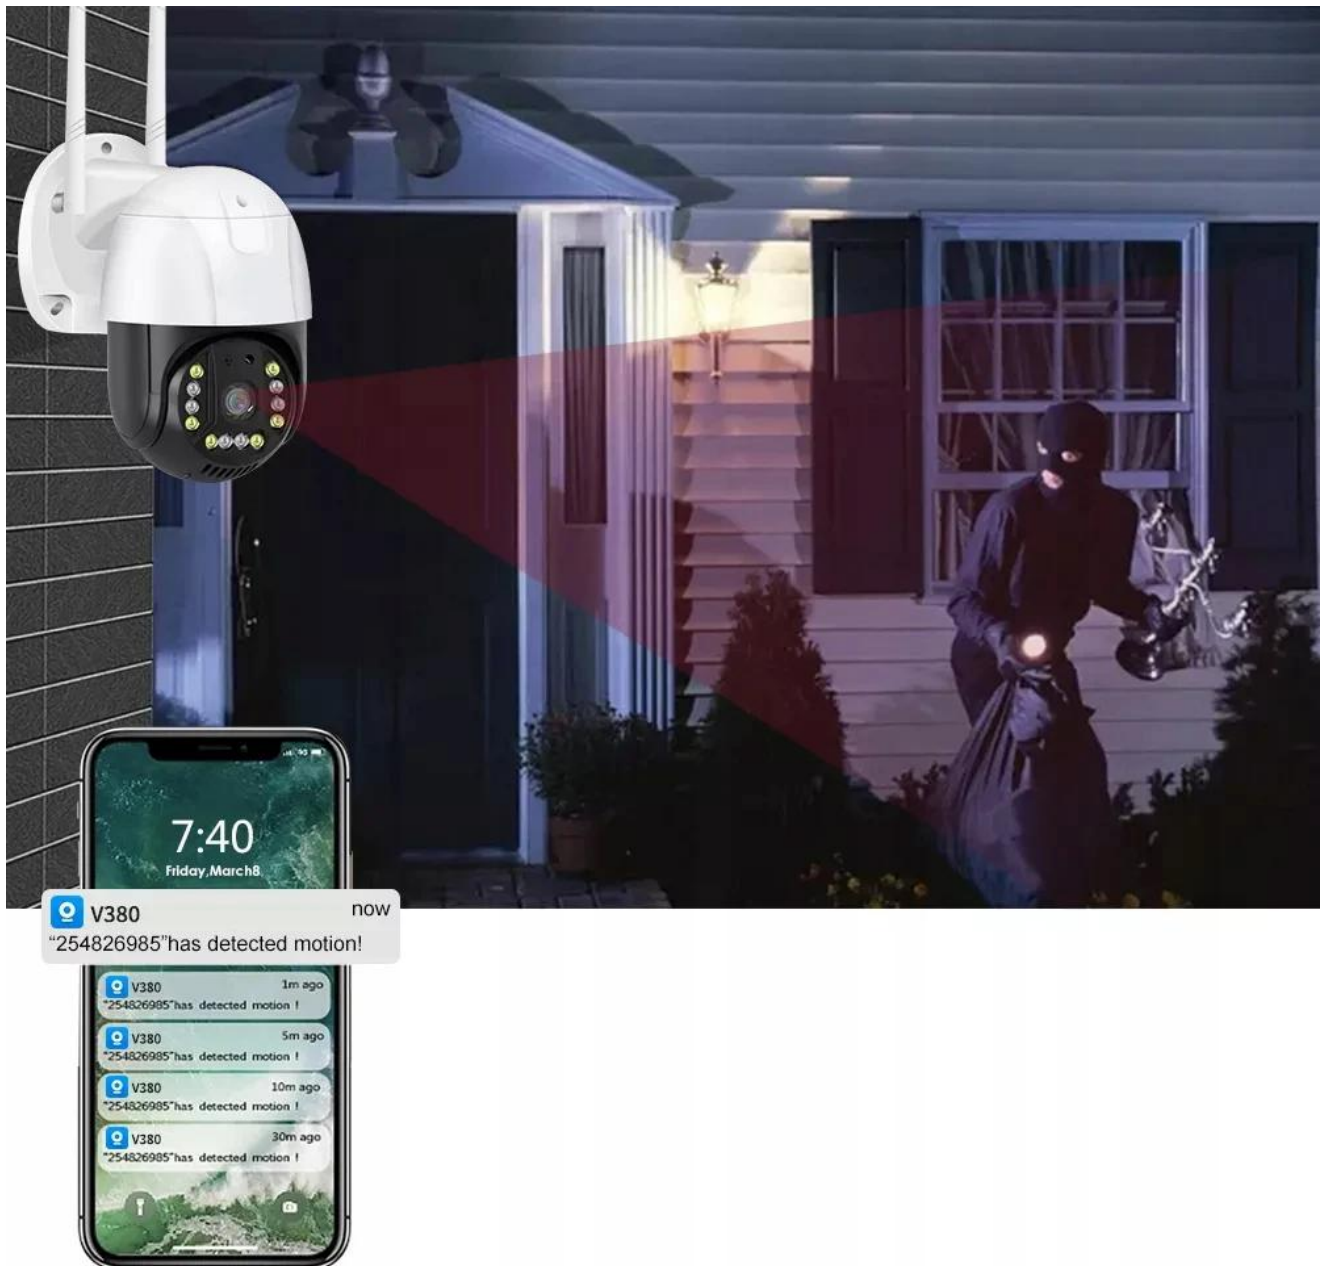

ZAPIS NA KARTĘ PAMIĘCI

Kamera posiada funkcję zapisu na **kartę pamięci**. Jest to przydatne jeśli nie chcemy przegapić żadnego ruchu lub po prostu chcemy mieć nagrane co dzieje się na naszej posesji. Kamera obsługuje karty pamięci micro SD do 128GB.