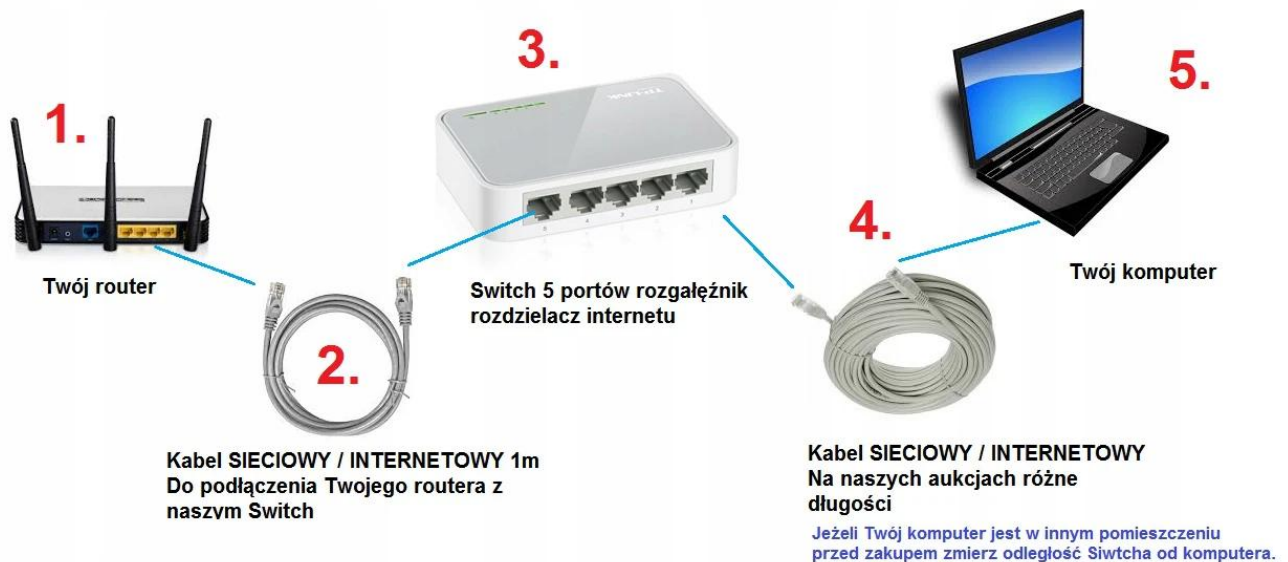

Potrzebujesz rozbudować swoją sieć internetową? Spójrz na poniższy schemat.

Na tej aukcji kupujesz **element nr 4** - Kabel internetowy o długości 20 metrów do podłączenie Switch czyli rozgałęźnika do Twojego komputera.

Na innych naszych aukcjach możesz dokupić element nr 2 i 3.

Jak zrobić łączone zakupy?

Pootwieraj w kolejnych zakładkach przedmioty, które chcesz kupić

i zamiast naciskać **KUP TERAZ**

- naciśnij **DODAJ DO KOSZYKA**.

Upewnij się czy wszystkie przedmioty są od jednego sprzedawcy.

SZCZEGÓŁY DOSTAWY

Liczba sztuk

-	1	+	z 50 sztuk

DODAJ DO KOSZYKA

KUP TERAZ