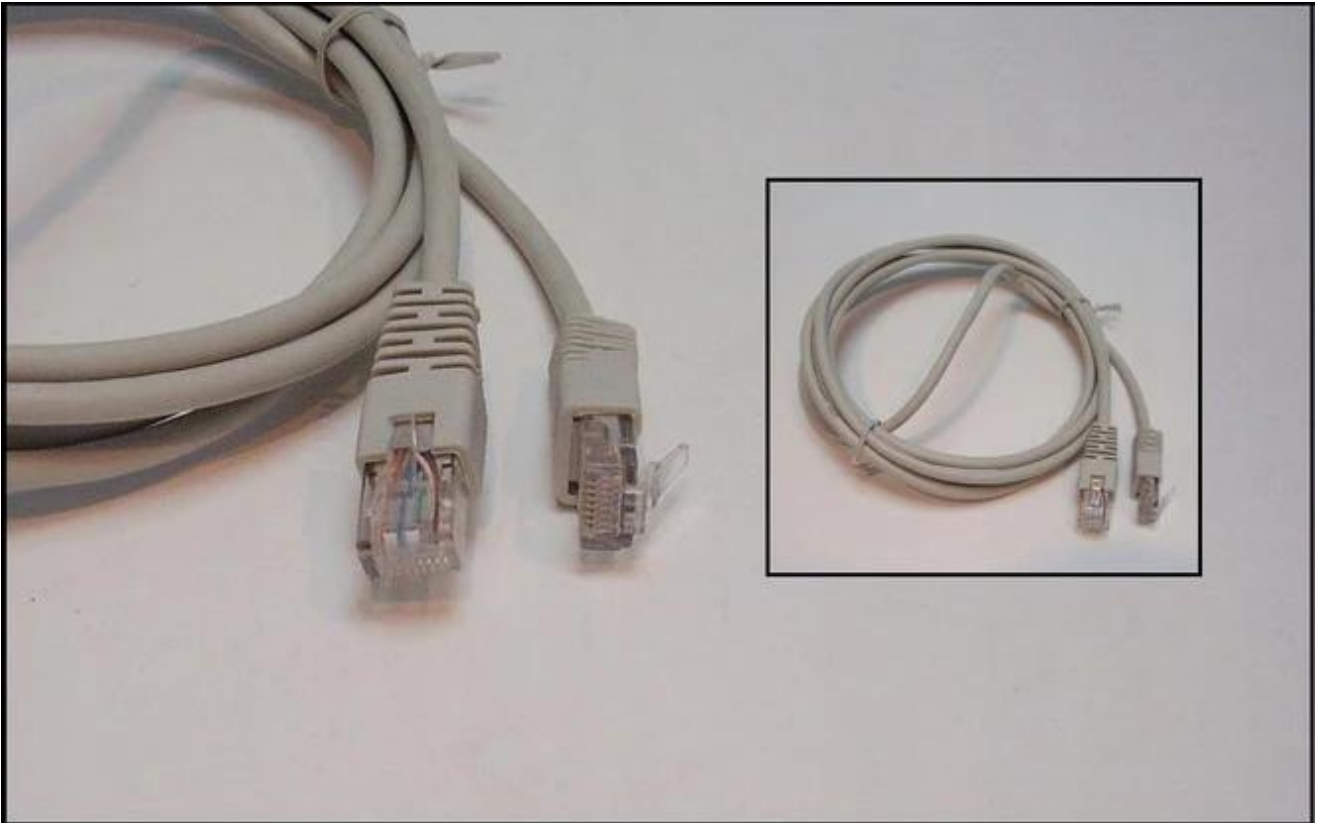

### **Kabel sieciowy / internetowy PATCH UTP 2xRJ45 20 metrów.**

(LAN, Ethernet, Skrętka, PATCH ...)

**Kabel zakończony jest wtykami RJ45 i osłonami gumowymi wtyków.**

Najwyższa jakość, po niezwykle niskiej cenie.

#### **SPECYFIKACJA:**

- **Rodzaj:** Kabel
- **Zastosowanie:** Sieciowy (LAN)
- **Długość przewodu:** 20 m
- **Złącza #1:** RJ45 Męska
- **Złącza #2:** RJ45 Męska
- **Kategoria:** CAT 5e
- **Skretka:** U/UTP
- **Kolor:** Szary

Kabel ten można wykorzystać do połączenia naszego komputera z urządzeniem SWITCH. Na innych naszych aukcjach można kupić inne długości.

Nasz kabel pasuje do Switch 5 portów rozgałęźnik rozdzielacz internetu.

## Potrzebujesz rozbudować swoją sieć internetową? Spójrz na poniższy schemat.

Na tej aukcji kupujesz **element nr 4** - Kabel internetowy o długości 20 metrów do podłączenie Switch czyli rozgałęźnika do Twojego komputera.